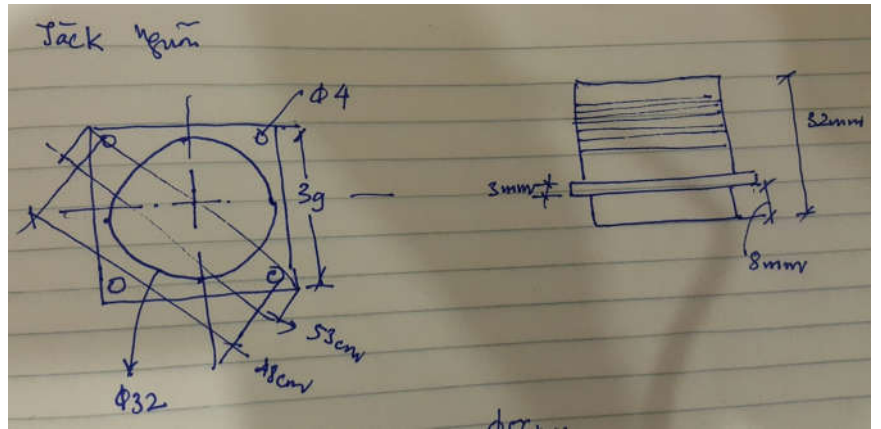

Ảnh	Kích thước
 <p data-bbox="368 712 469 757">Tụ lọc</p>	<p data-bbox="1027 539 1174 577">Phi: 4mm</p>
 <p data-bbox="323 1317 517 1361">Đồng hồ mA</p>	

Giắc nguồn nối 02 chassis

Đế đèn